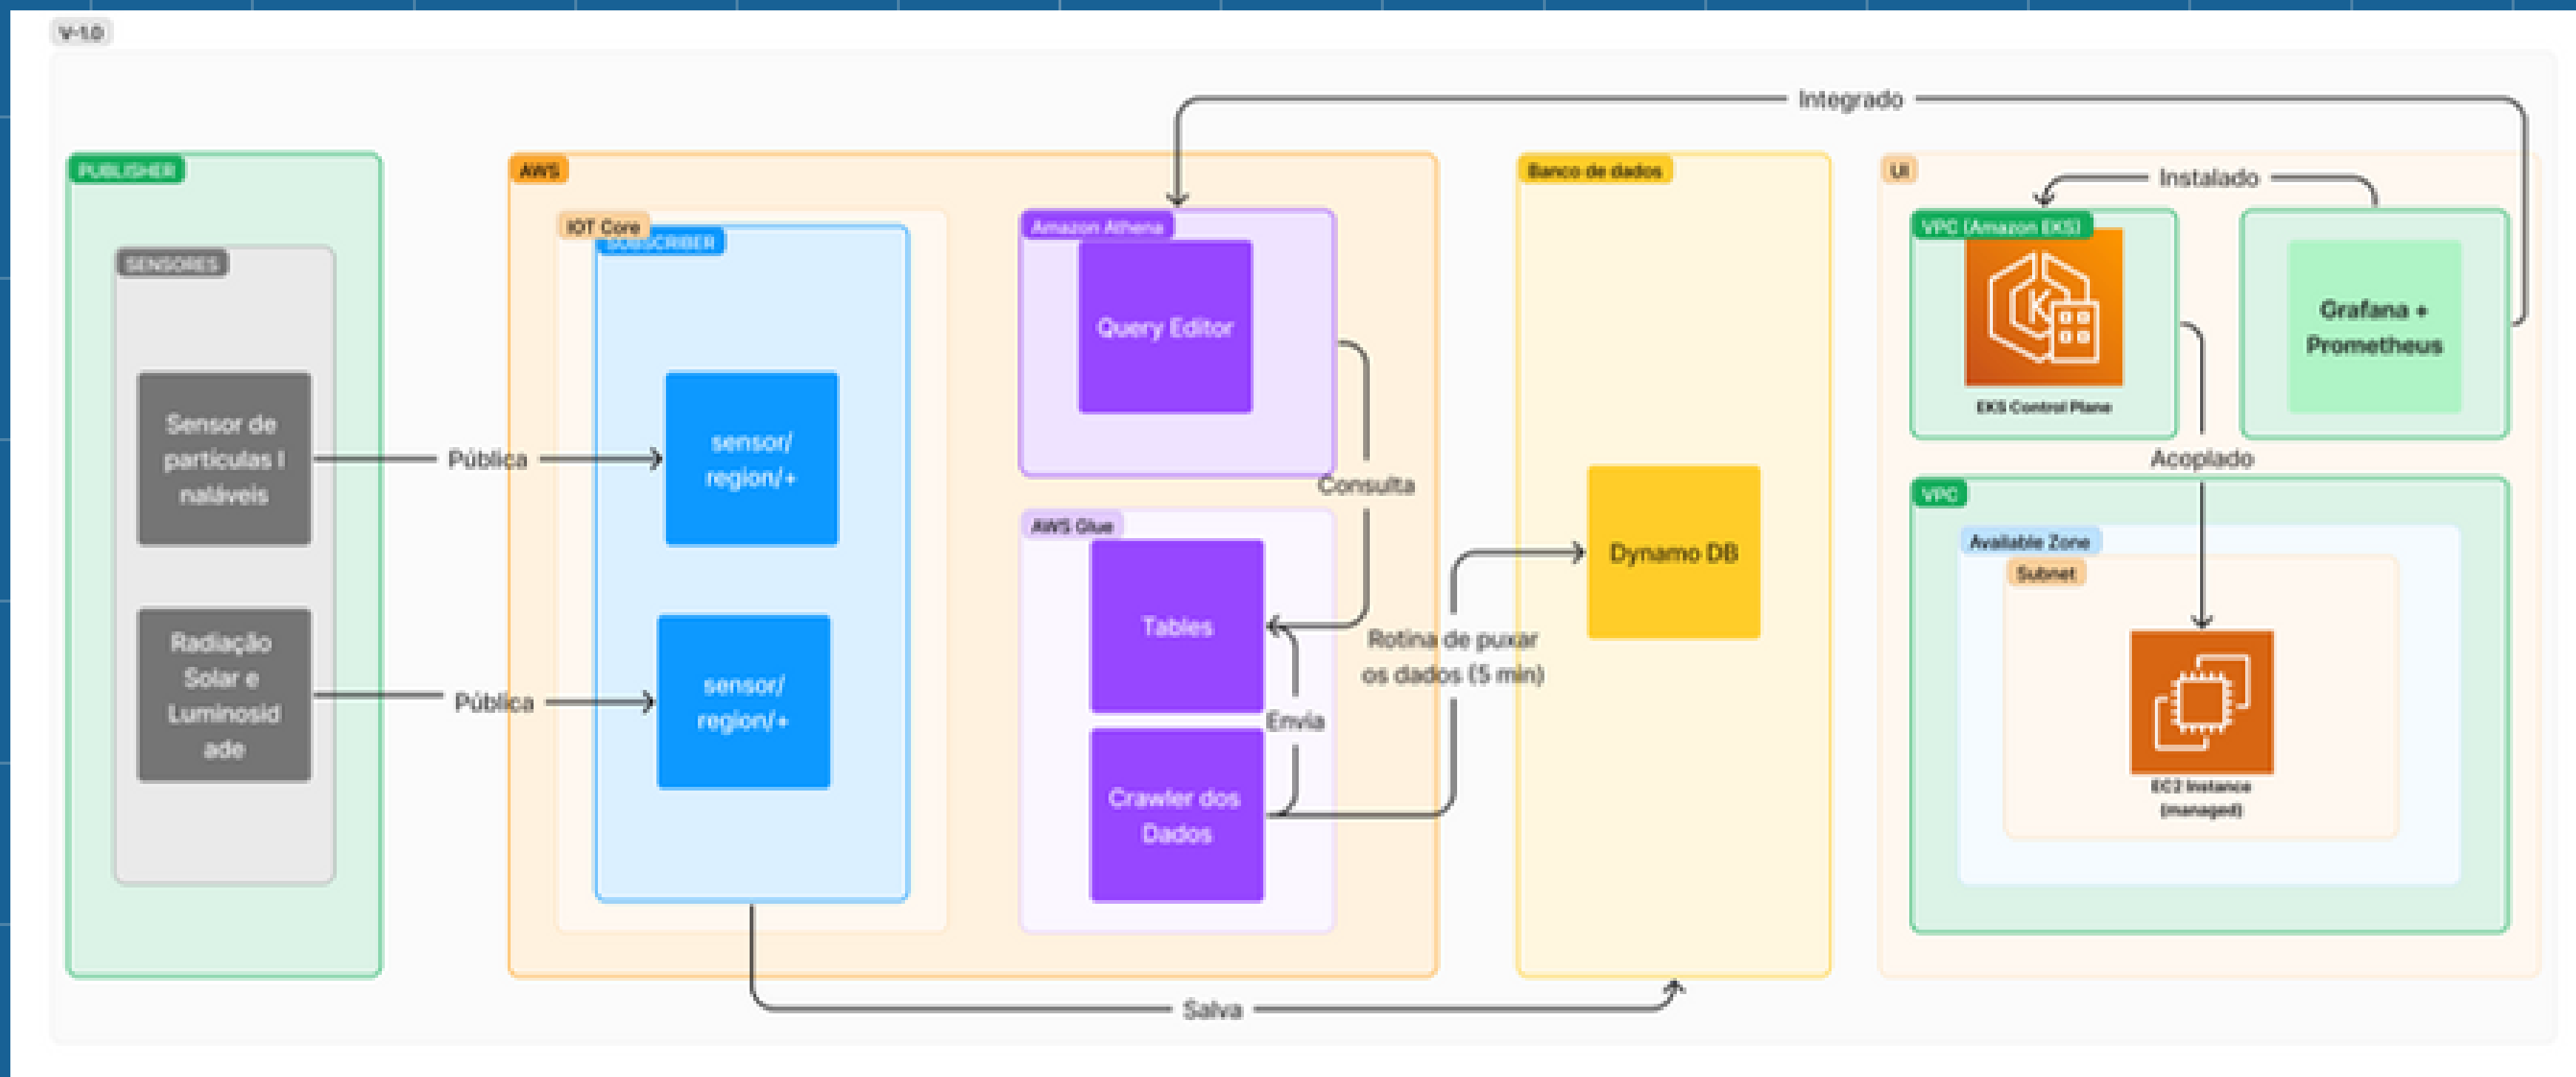

DASHBOARD

3

SEGURANÇA NA AWS

MEGAMENTE

CONTEXTO

PRODAM FUNDAMENTAL À **TECNOLOGIA DA INFORMAÇÃO** EM SÃO PAULO

URGÊNCIA PELA **DEGRADAÇÃO AMBIENTAL** EM ÁREAS URBANAS

AMEAÇA INVISÍVEL À **SAÚDE PÚBLICA** E NO BEM-ESTAR DAS COMUNIDADES

MEGAMENTE

PILARES DE IMPLEMENTAÇÃO

**CONECTIVIDADE DE
VÁRIOS SENSORES**

**AUTENTICAÇÃO E
AUTORIZAÇÃO**

DASHBOARD

ARQUITETURA

◆ MEGAMENTES ◆

ARQUITETURA DA SOLUÇÃO - V2

TERRAFORM

Ajustes

- Reavaliação dos serviços utilizados;
- Ajuste no tempo de execução dos serviços.
- Atualização na versão do EKS

Vantagens

- Diminuição no custo

HCL

MEGAMENTE

DASHBOARD

Grafana

MEGAMENTE

GRAFANA

OPEN SOURCE

Autenticação

- Criação de múltiplos usuários
- Divisão de papéis (Viewer, User, Admin).
- Gerenciamento desses papéis.
- Avaliação de acessibilidade e responsividade.
- Avaliação de cores para o Daltonismo.