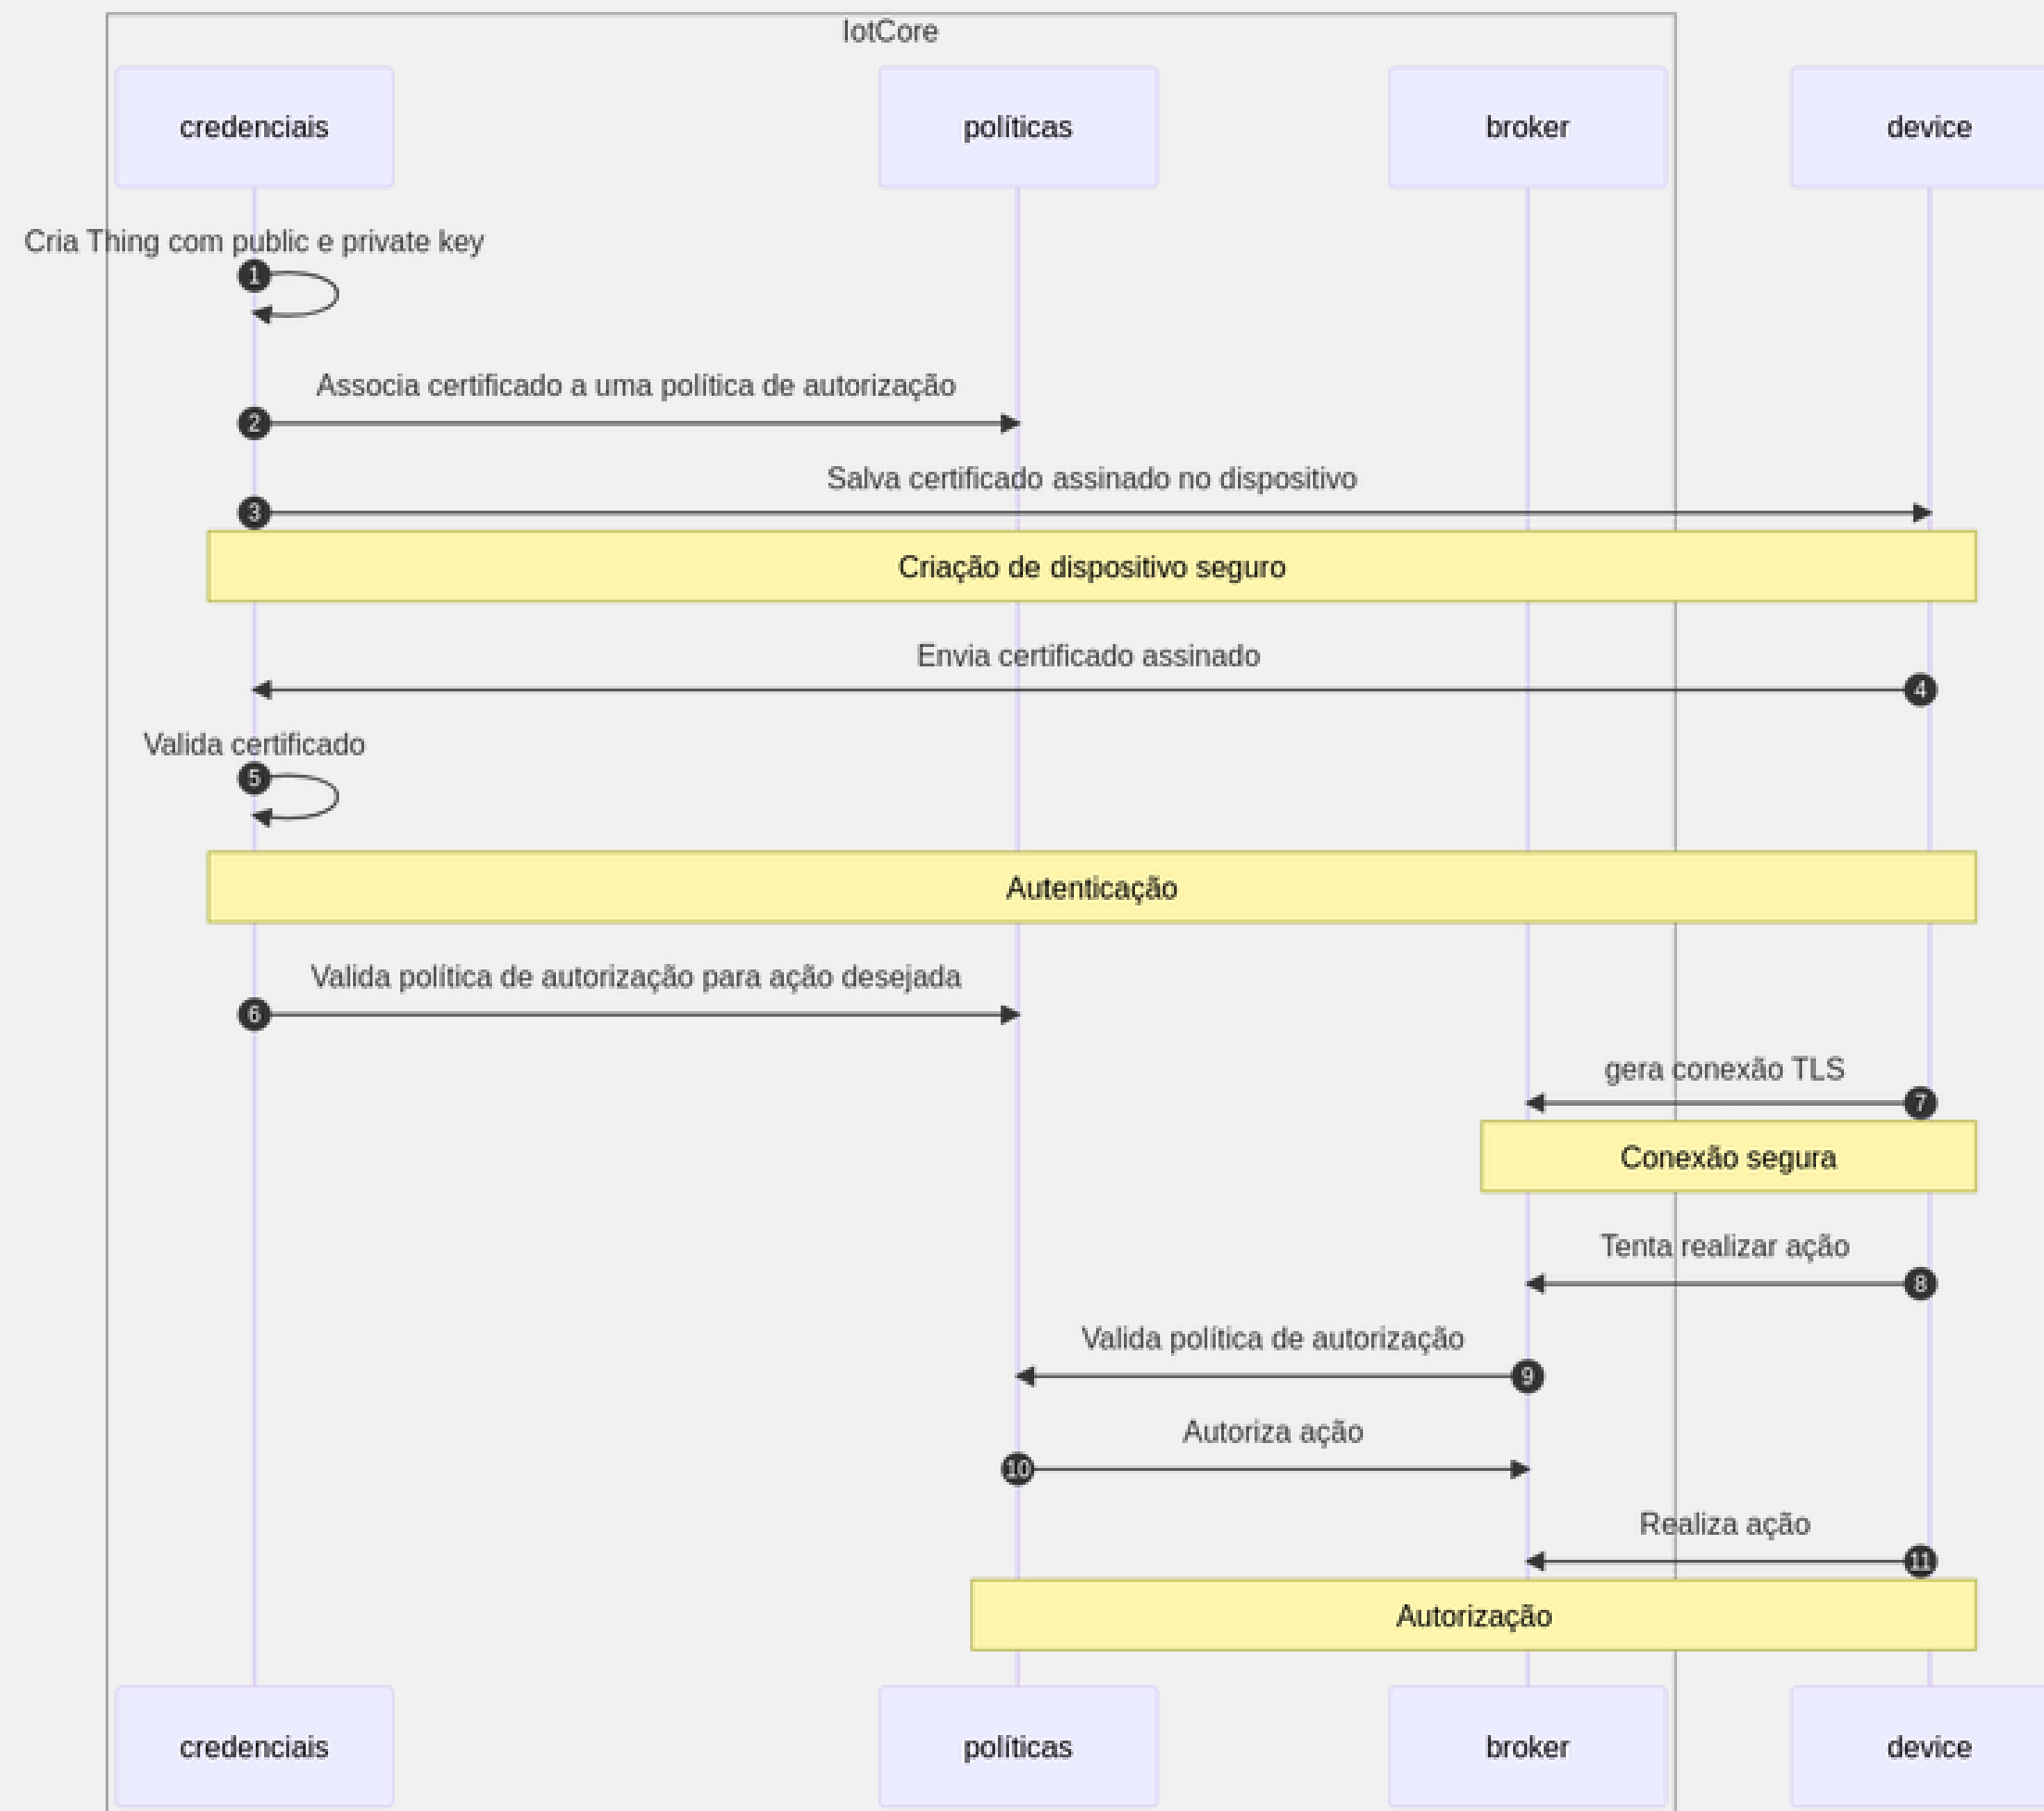

MEGAMENTE

PILARES DE IMPLEMENTAÇÃO

**CONECTIVIDADE DE
VÁRIOS SENSORES**

**AUTENTICAÇÃO E
AUTORIZAÇÃO**

DASHBOARD

ARQUITETURA

◆ MEGAMENTES ◆

ARQUITETURA DA SOLUÇÃO - V2

Grafana

MEGAMENTE

GRAFANA

OPEN SOURCE

Autenticação

- Criação de múltiplos usuários
- Divisão de papéis (Viewer, User, Admin).
- Gerenciamento desses papéis.
- Avaliação de acessibilidade e responsividade.
- Avaliação de cores para o Daltonismo.

Grafana

MEGAMENTE

SEGURANÇA E COMUNICAÇÃO

◆ MEGAMENTES ◆

FLUXO DE HIPERCONNECTIVIDADE

AUTENTICAÇÃO E AUTORIZAÇÃO

GITHUB ACTIONS

Pipelines de Deploy

Geram infraestrutura via Terraform

Pipelines de Simulação

Geram >5000 dados mockados para o sistema

Toda Infraestrutura na AWS

Suporte e gerenciamento pela própria Amazon

CI/CD

MEGAMENTE

**ADIÇÃO DE
FEEDBACKS**